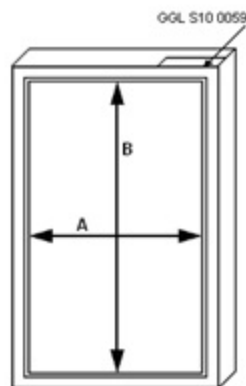

Instrukcja pomiaru rolet dachowych - system Dekolux

1. Okno typu Velux, Fakro

A - szerokość
B - wysokość

Rys.1 (okno typu Velux, Fakro)

Rys.2 okno typu Velux

2. Okno typu Roto

A - szerokość
B - wysokość

Rys.3 (okno typu Roto)