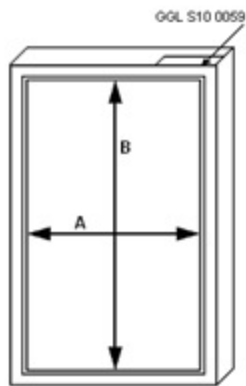

Instrukcja pomiaru rolet dachowych - system Dekolux

1. Okno typu Velux, Fakro

A - szerokość
B - wysokość

Rys.1 (okno typu Velux, Fakro)

Rys.2 okno typu Velux

2. Okno typu Roto

A - szerokość
B - wysokość

Rys.3 (okno typu Roto)