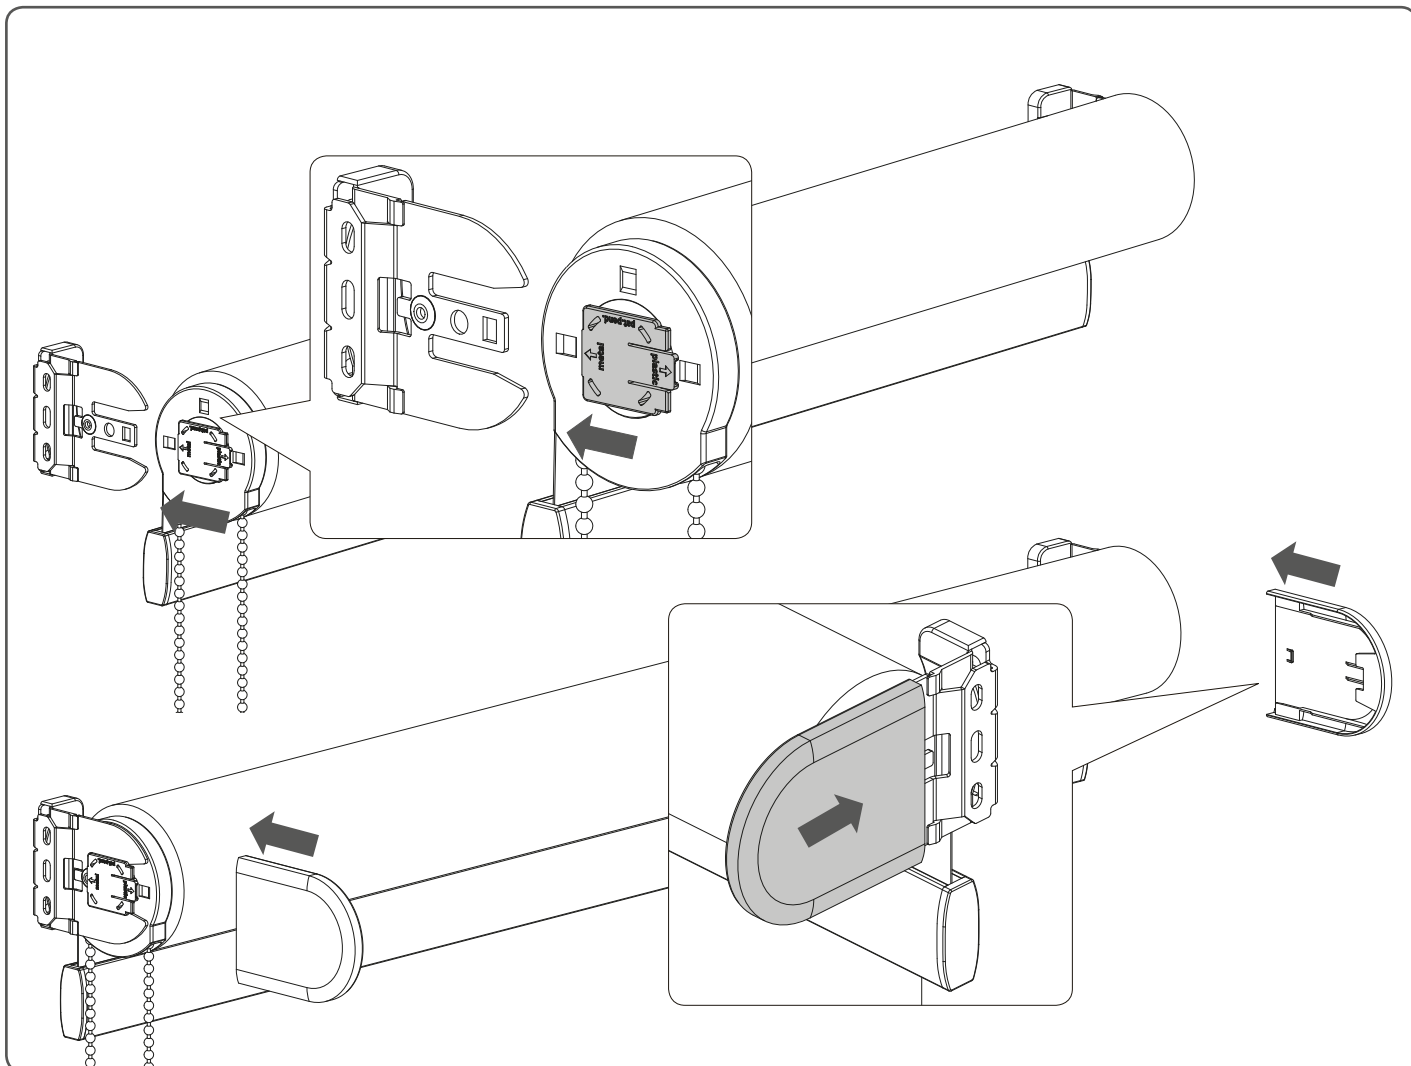

Instrukcja montażu rolety ABSOLUTE 2.0

Przeczytaj instrukcję przed montażem i pierwszym użyciem.
Łatwy montaż. Tylko do użytku wewnętrznego.

⚠ UWAGA

- Małe dzieci mogą się udusić w pętli ze sznurków, łańcuchów i taśm, które służą do sterowania roletami okiennymi.
- Aby uniknąć uduszenia i zaplątania się, trzymaj łańcuszki poza zasięgiem małych dzieci.
- Łańcuszki mogą owinąć się wokół szyi dziecka.
- Odsuń łóżka, łóżeczka i meble od łańcuszków zasłaniających okna.
- Nie wiążać ze sobą łańcuszków. Upewnij się, że łańcuszek nie skręca się ze sobą i nie tworzy pętli.

⚠ UWAGA

Roletę należy zamontować zgodnie z instrukcją dotyczącą zabezpieczenia przed dziećmi.

Demontáž