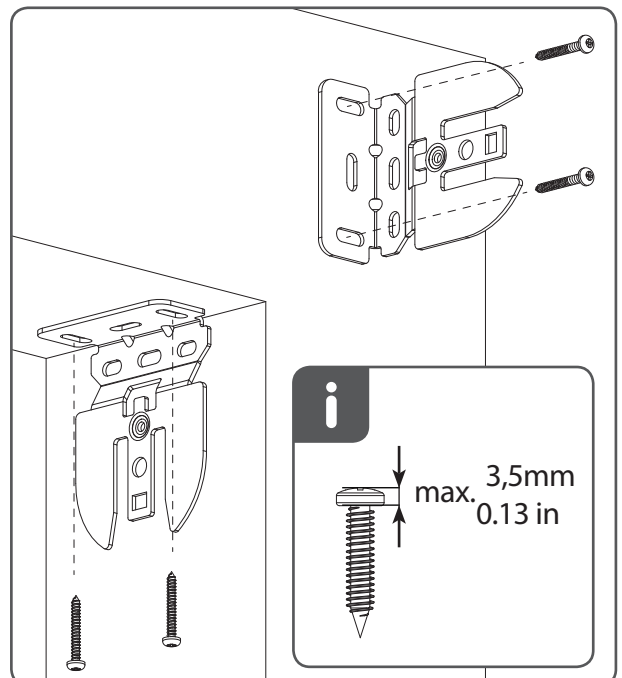

Instrukcja montażu rolety ABSOLUTE 2.0

Przeczytaj instrukcję przed montażem i pierwszym użyciem.
Łatwy montaż. Tylko do użytku wewnętrznego.

⚠ UWAGA

- Małe dzieci mogą się udusić w pętli ze sznurków, łańcuchów i taśm, które służą do sterowania roletami okiennymi.
- Aby uniknąć uduszenia i zaplątania się, trzymaj łańcuszki poza zasięgiem małych dzieci.
- Łańcuszki mogą owinąć się wokół szyi dziecka.
- Odsuń łóżka, łóżeczka i meble od łańcuszków zasłaniających okna.
- Nie wiążać ze sobą łańcuszków. Upewnij się, że łańcuszek nie skręca się ze sobą i nie tworzy pętli.

⚠ UWAGA

Roletę należy zamontować zgodnie z instrukcją dotyczącą zabezpieczenia przed dziećmi.

Demontáž