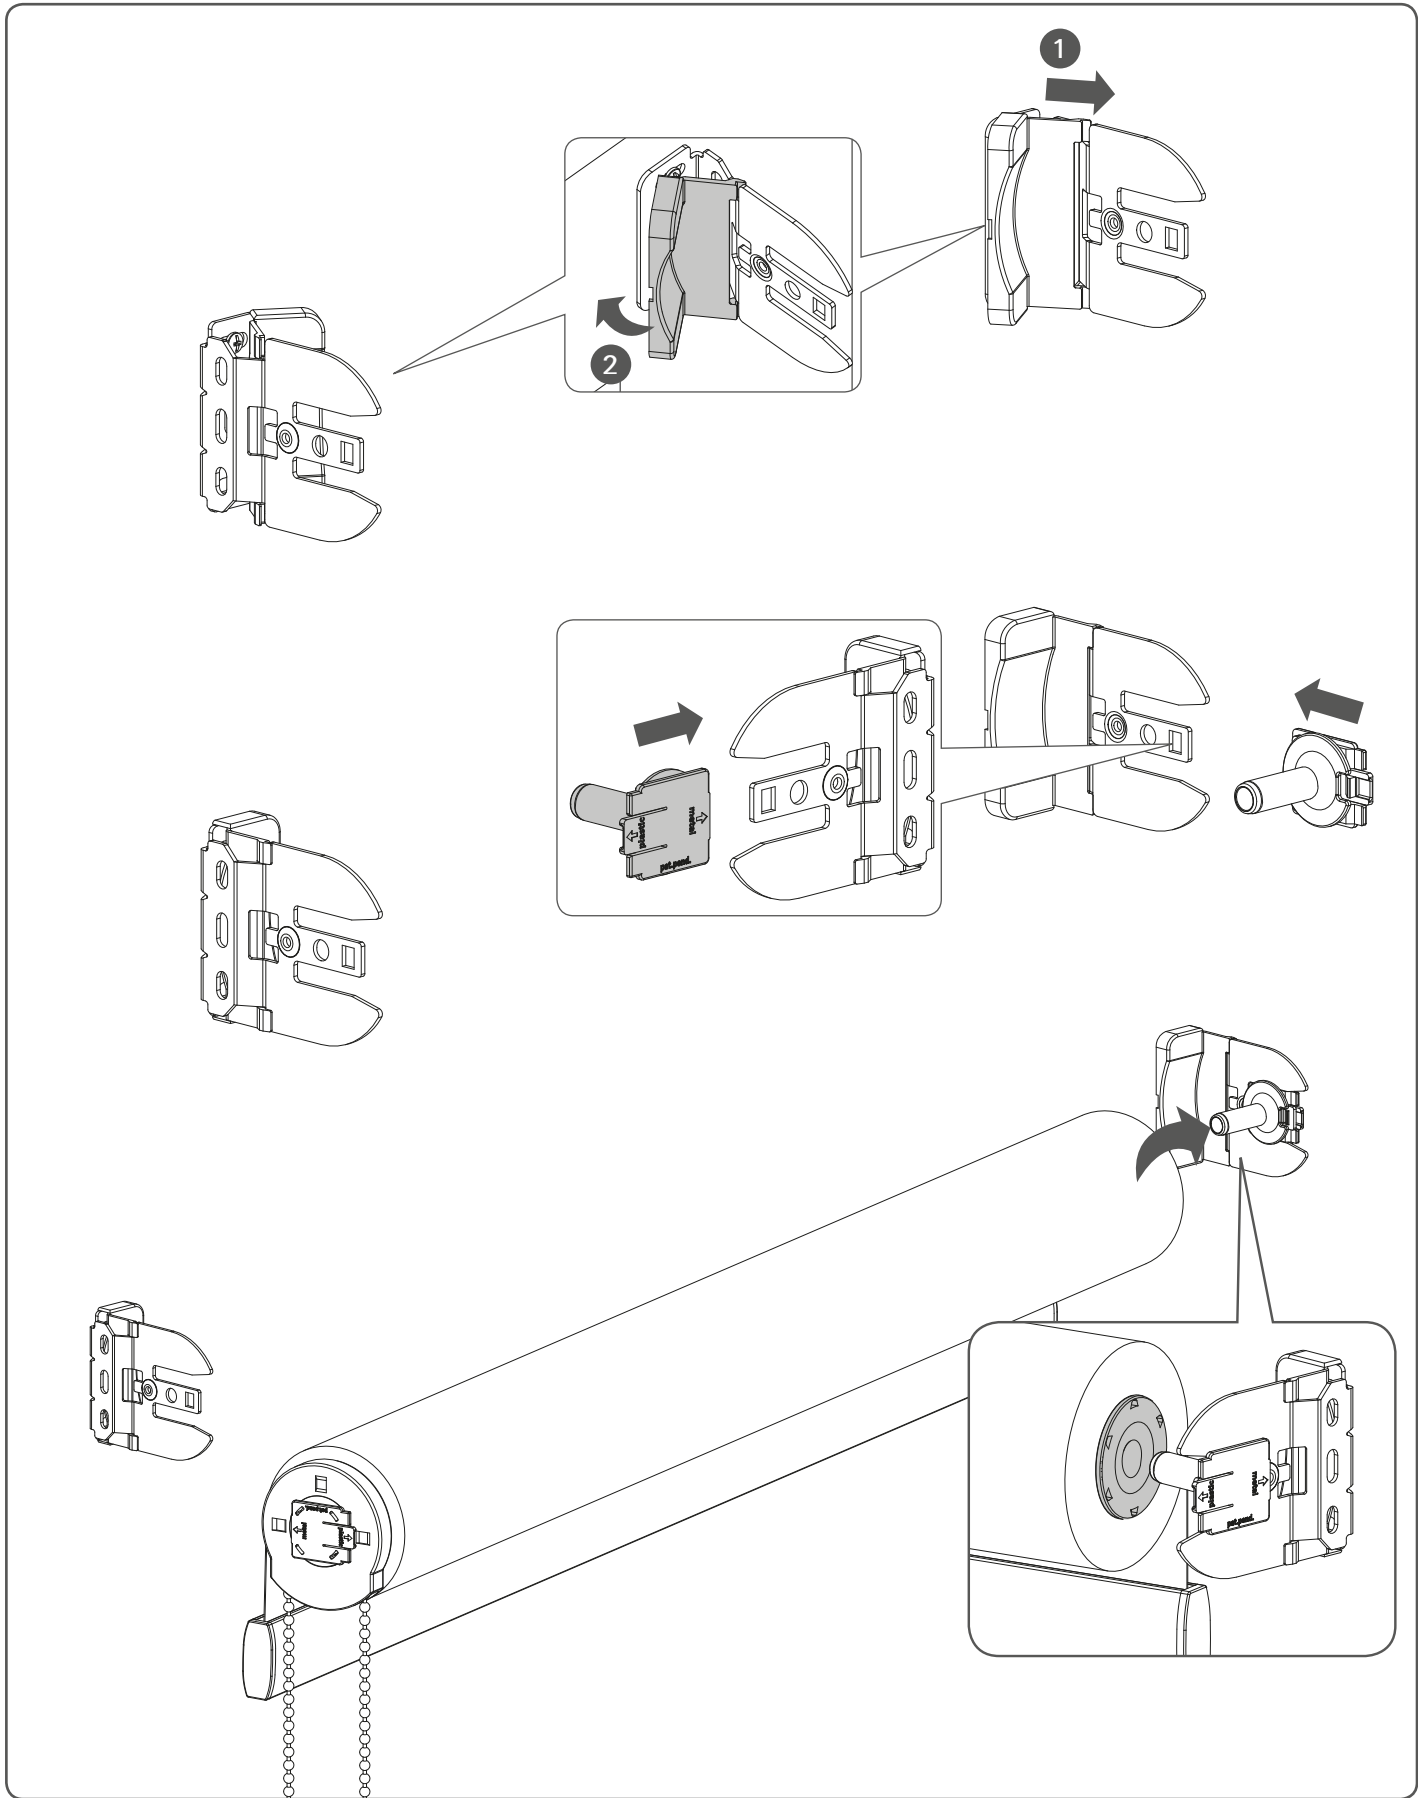

Instrukcja montażu rolety ABSOLUTE 2.0

Przeczytaj instrukcję przed montażem i pierwszym użyciem.
Łatwy montaż. Tylko do użytku wewnętrznego.

⚠ UWAGA

- Małe dzieci mogą się udusić w pętli ze sznurków, łańcuchów i taśm, które służą do sterowania roletami okiennymi.
- Aby uniknąć uduszenia i zaplątania się, trzymaj łańcuszki poza zasięgiem małych dzieci.
- Łańcuszki mogą owinąć się wokół szyi dziecka.
- Odsuń łóżka, łóżeczka i meble od łańcuszków zasłaniających okna.
- Nie wiążać ze sobą łańcuszków. Upewnij się, że łańcuszek nie skręca się ze sobą i nie tworzy pętli.

⚠ UWAGA

Roletę należy zamontować zgodnie z instrukcją dotyczącą zabezpieczenia przed dziećmi.

Demontáž