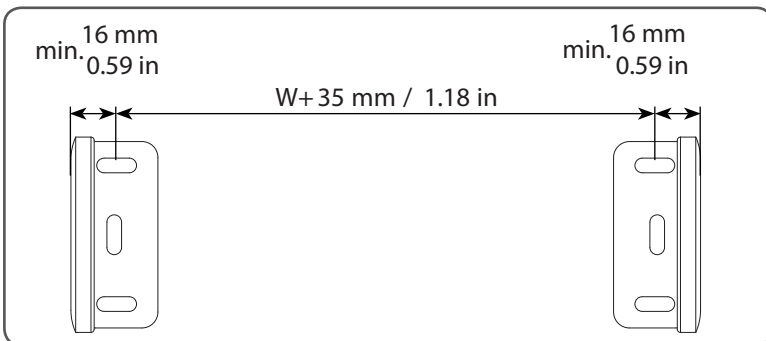

Instrukcja montażu rolety ABSOLUTE 2.0

Przeczytaj instrukcję przed montażem i pierwszym użyciem.
Łatwy montaż. Tylko do użytku wewnętrznego.

⚠ UWAGA

- Małe dzieci mogą się udusić w pętli ze sznurków, łańcuchów i taśm, które służą do sterowania roletami okiennymi.
- Aby uniknąć uduszenia i zaplątania się, trzymaj łańcuszki poza zasięgiem małych dzieci.
- Łańcuszki mogą owinąć się wokół szyi dziecka.
- Odsuń łóżka, łóżeczka i meble od łańcuszków zasłaniających okna.
- Nie wiążać ze sobą łańcuszków. Upewnij się, że łańcuszek nie skręca się ze sobą i nie tworzy pętli.

⚠ UWAGA

Roletę należy zamontować zgodnie z instrukcją dotyczącą zabezpieczenia przed dziećmi.

Demontáž