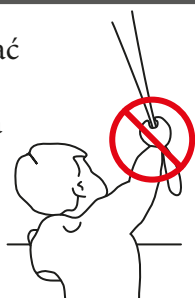

⚠ UWAGA

Roletę należy zamontować zgodnie z instrukcją dotyczącą zabezpieczenia przed dziećmi.