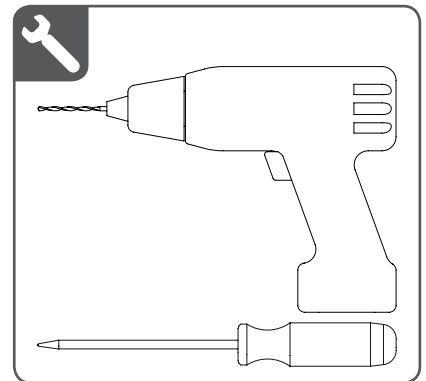

Instrukcja montażu rolety ABSOLUTE 2.0

Przeczytaj instrukcję przed montażem i pierwszym użyciem.
Łatwy montaż. Tylko do użytku wewnętrznego.

⚠ UWAGA

- Małe dzieci mogą się udusić w pętli ze sznurków, łańcuchów i taśm, które służą do sterowania roletami okiennymi.
- Aby uniknąć uduszenia i zaplątania się, trzymaj łańcuszki poza zasięgiem małych dzieci.
- Łańcuszki mogą owinąć się wokół szyi dziecka.
- Odsuń łóżka, łóżeczka i meble od łańcuszków zasłaniających okna.
- Nie wiążać ze sobą łańcuszków. Upewnij się, że łańcuszek nie skręca się ze sobą i nie tworzy pętli.

⚠ UWAGA

Roletę należy zamontować zgodnie z instrukcją dotyczącą zabezpieczenia przed dziećmi.

Demontáž